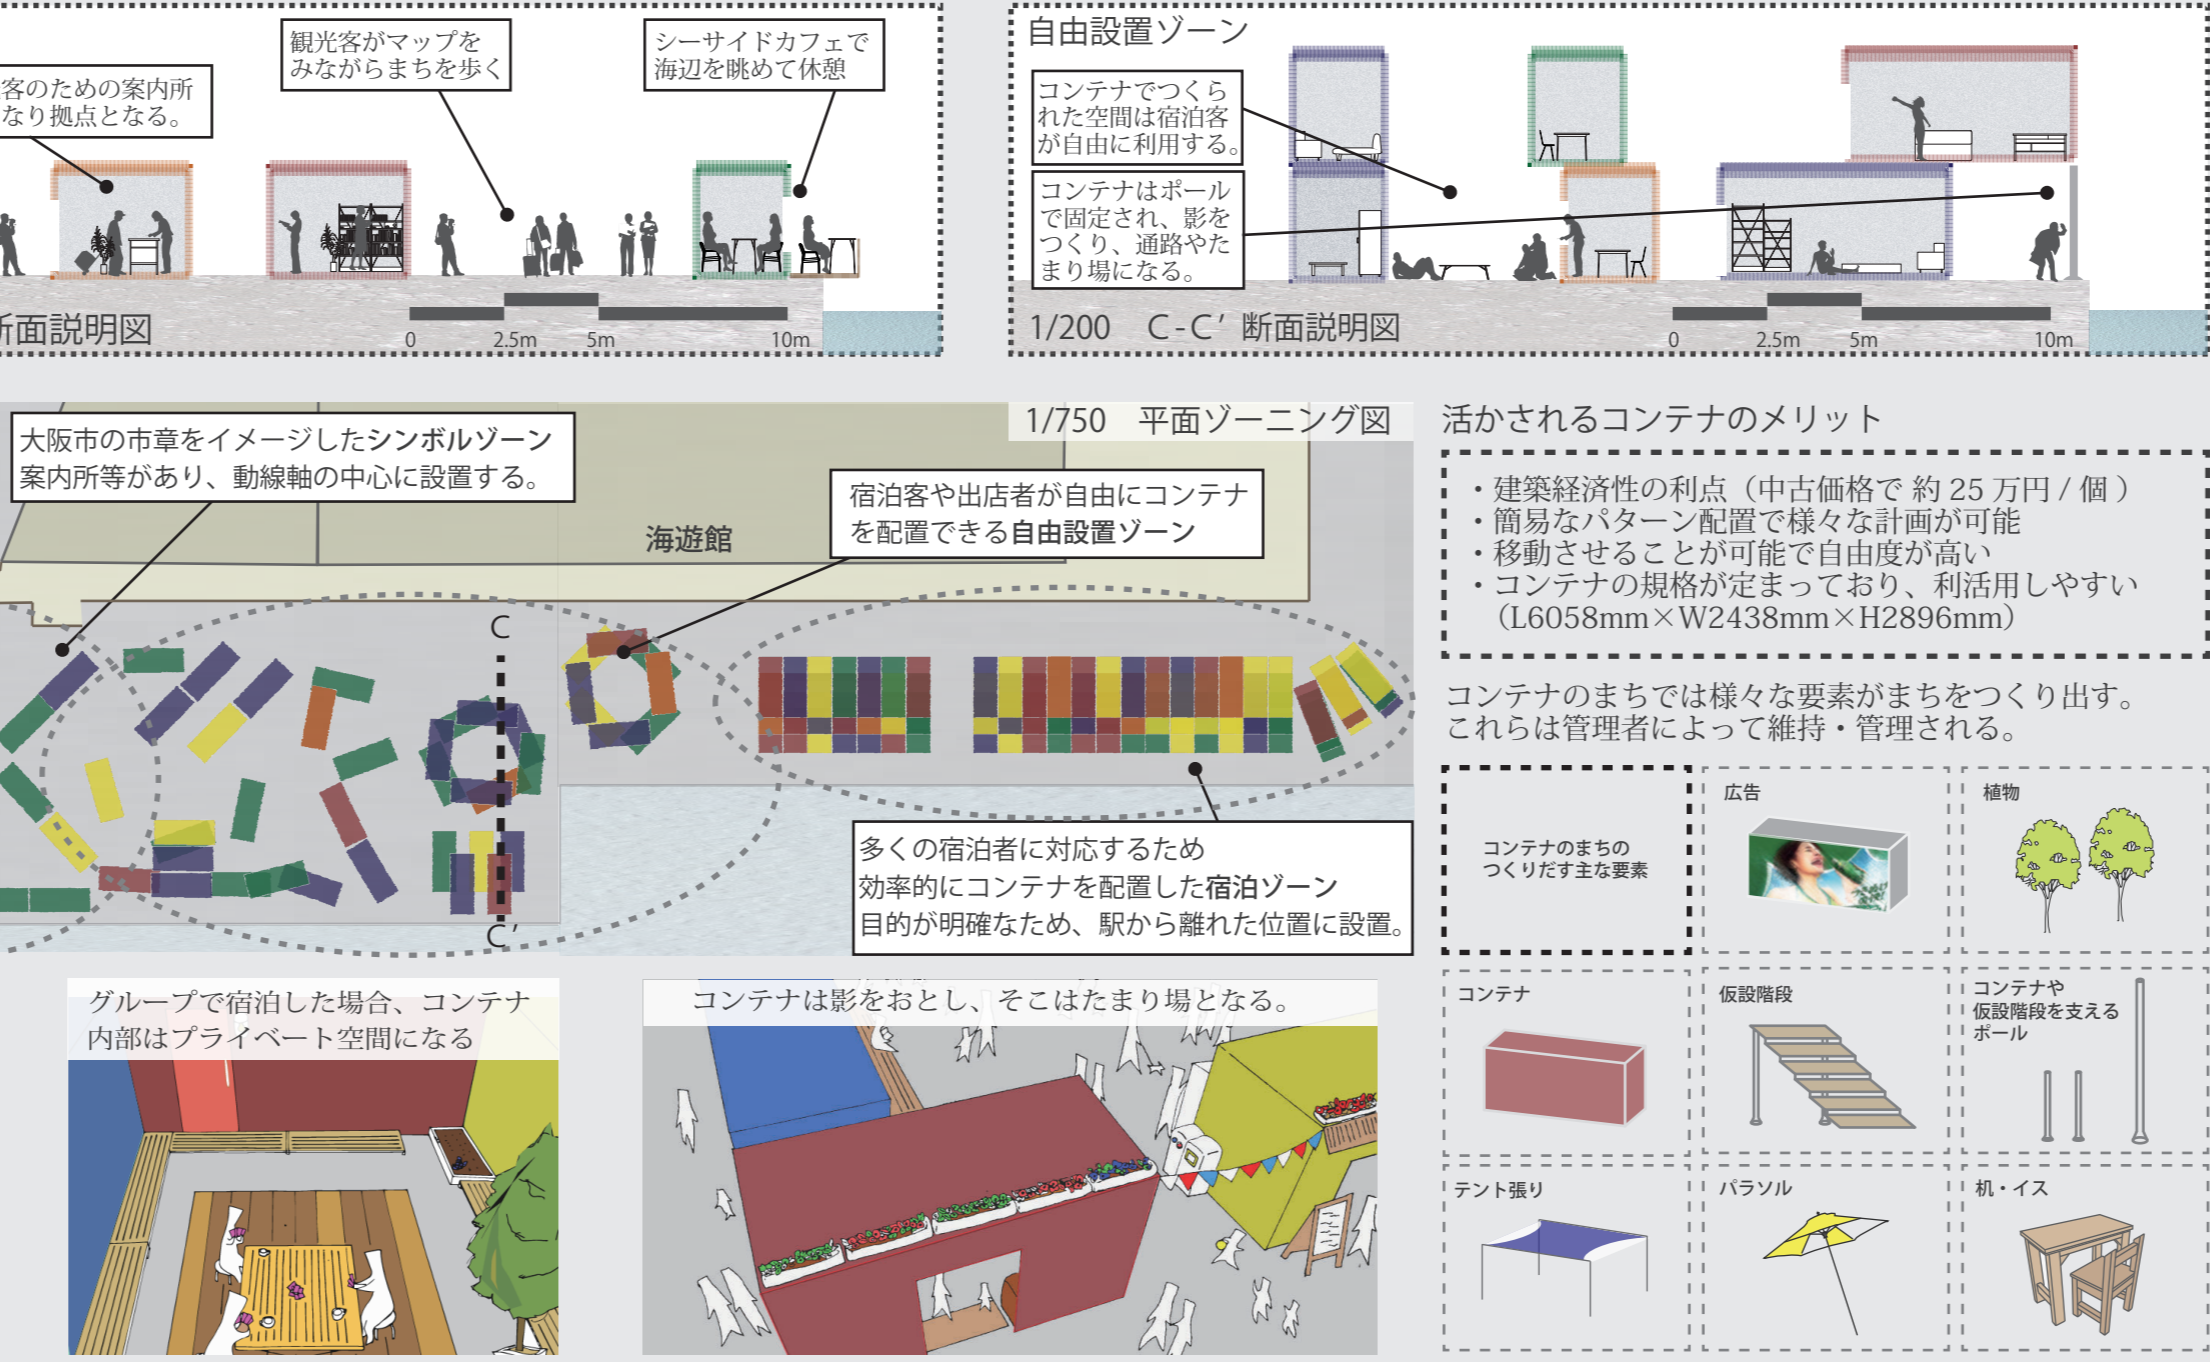

コンテナをまちスケールで展開する 「移り変わる時代への対応」と「まちじまい」の提案

社会の変化への対応が求められる中、建築単体で更新が行われても「まち」を変化させることは困難である。私たちはコンテナの利点を活かし、時代の変化や需要に対応するコンテナのまちを提案する。

コンテナはまちスケールで展開され、今までのまちとは違った利用の仕方・楽しみ方によって、ストーリーが生まれる。やがてまちはしまわれるが、様々な形で引き継がれていく。

INTRODUCTION

TARGET

AREA

CONCEPT

STORY

PLAN

RULE

END