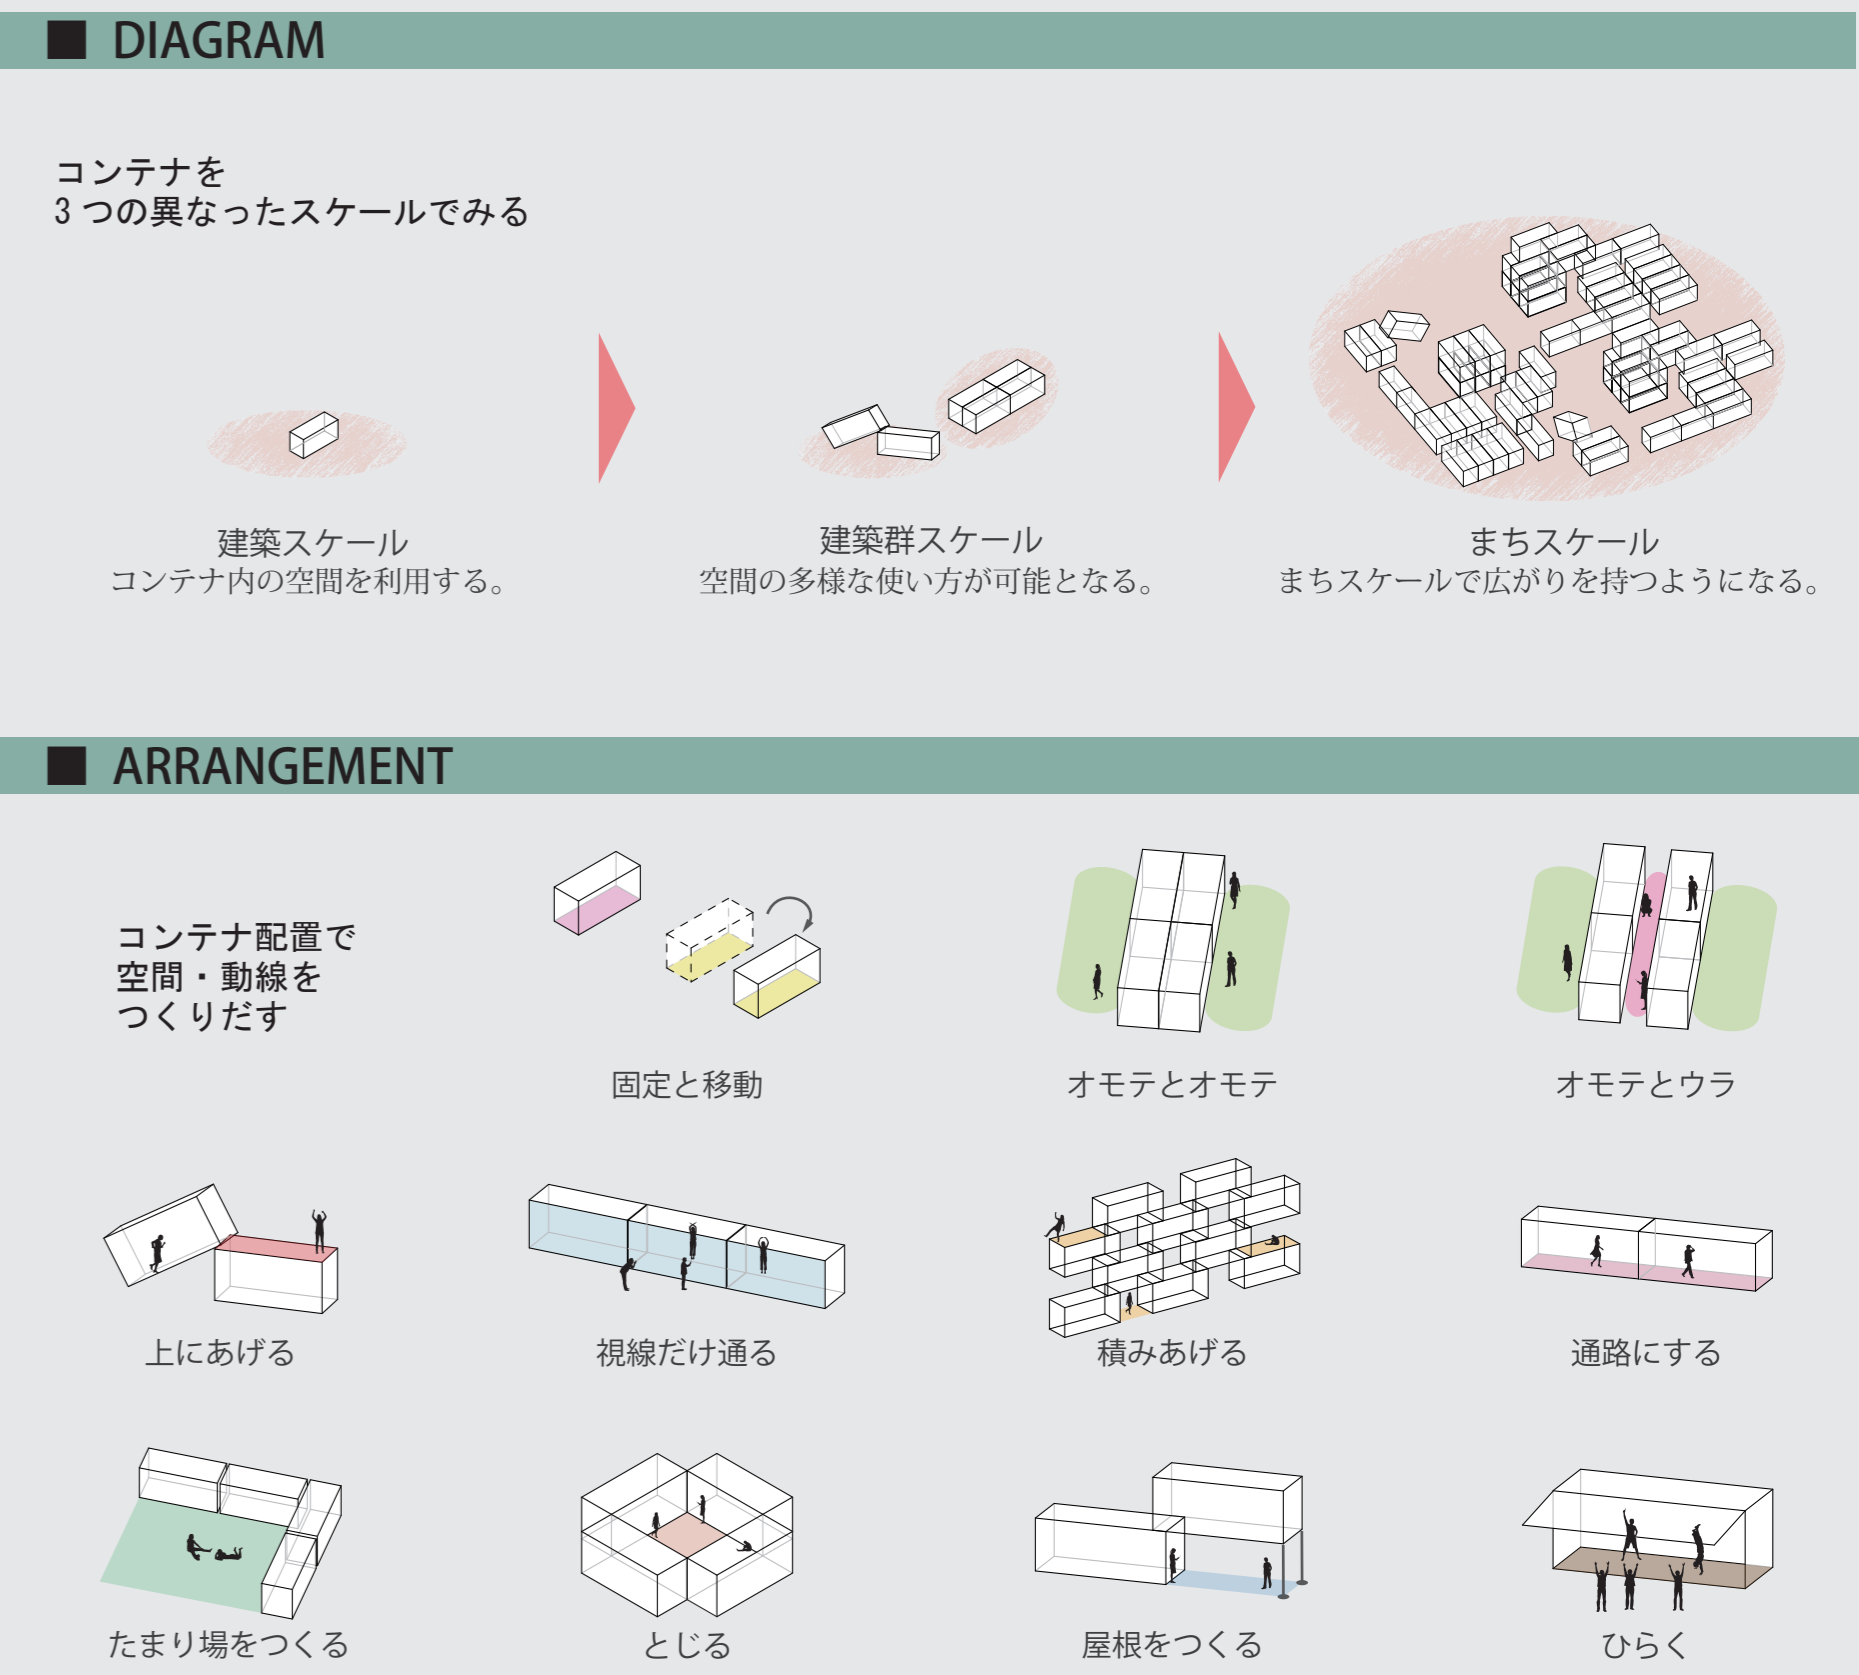

コンテナをまちスケールで展開する 「移り変わる時代への対応」と「まちじまい」の提案

社会の変化への対応が求められる中、建築単体で更新が行われても「まち」を変化させることは困難である。私たちはコンテナの利点を活かし、時代の変化や需要に対応するコンテナのまちを提案する。

コンテナはまちスケールで展開され、今までのまちとは違った利用の仕方・楽しみ方によって、ストーリーが生まれる。やがてまちはしまわれるが、様々な形で引き継がれていく。

INTRODUCTION

TARGET

AREA

CONCEPT

STORY

PLAN

RULE

END