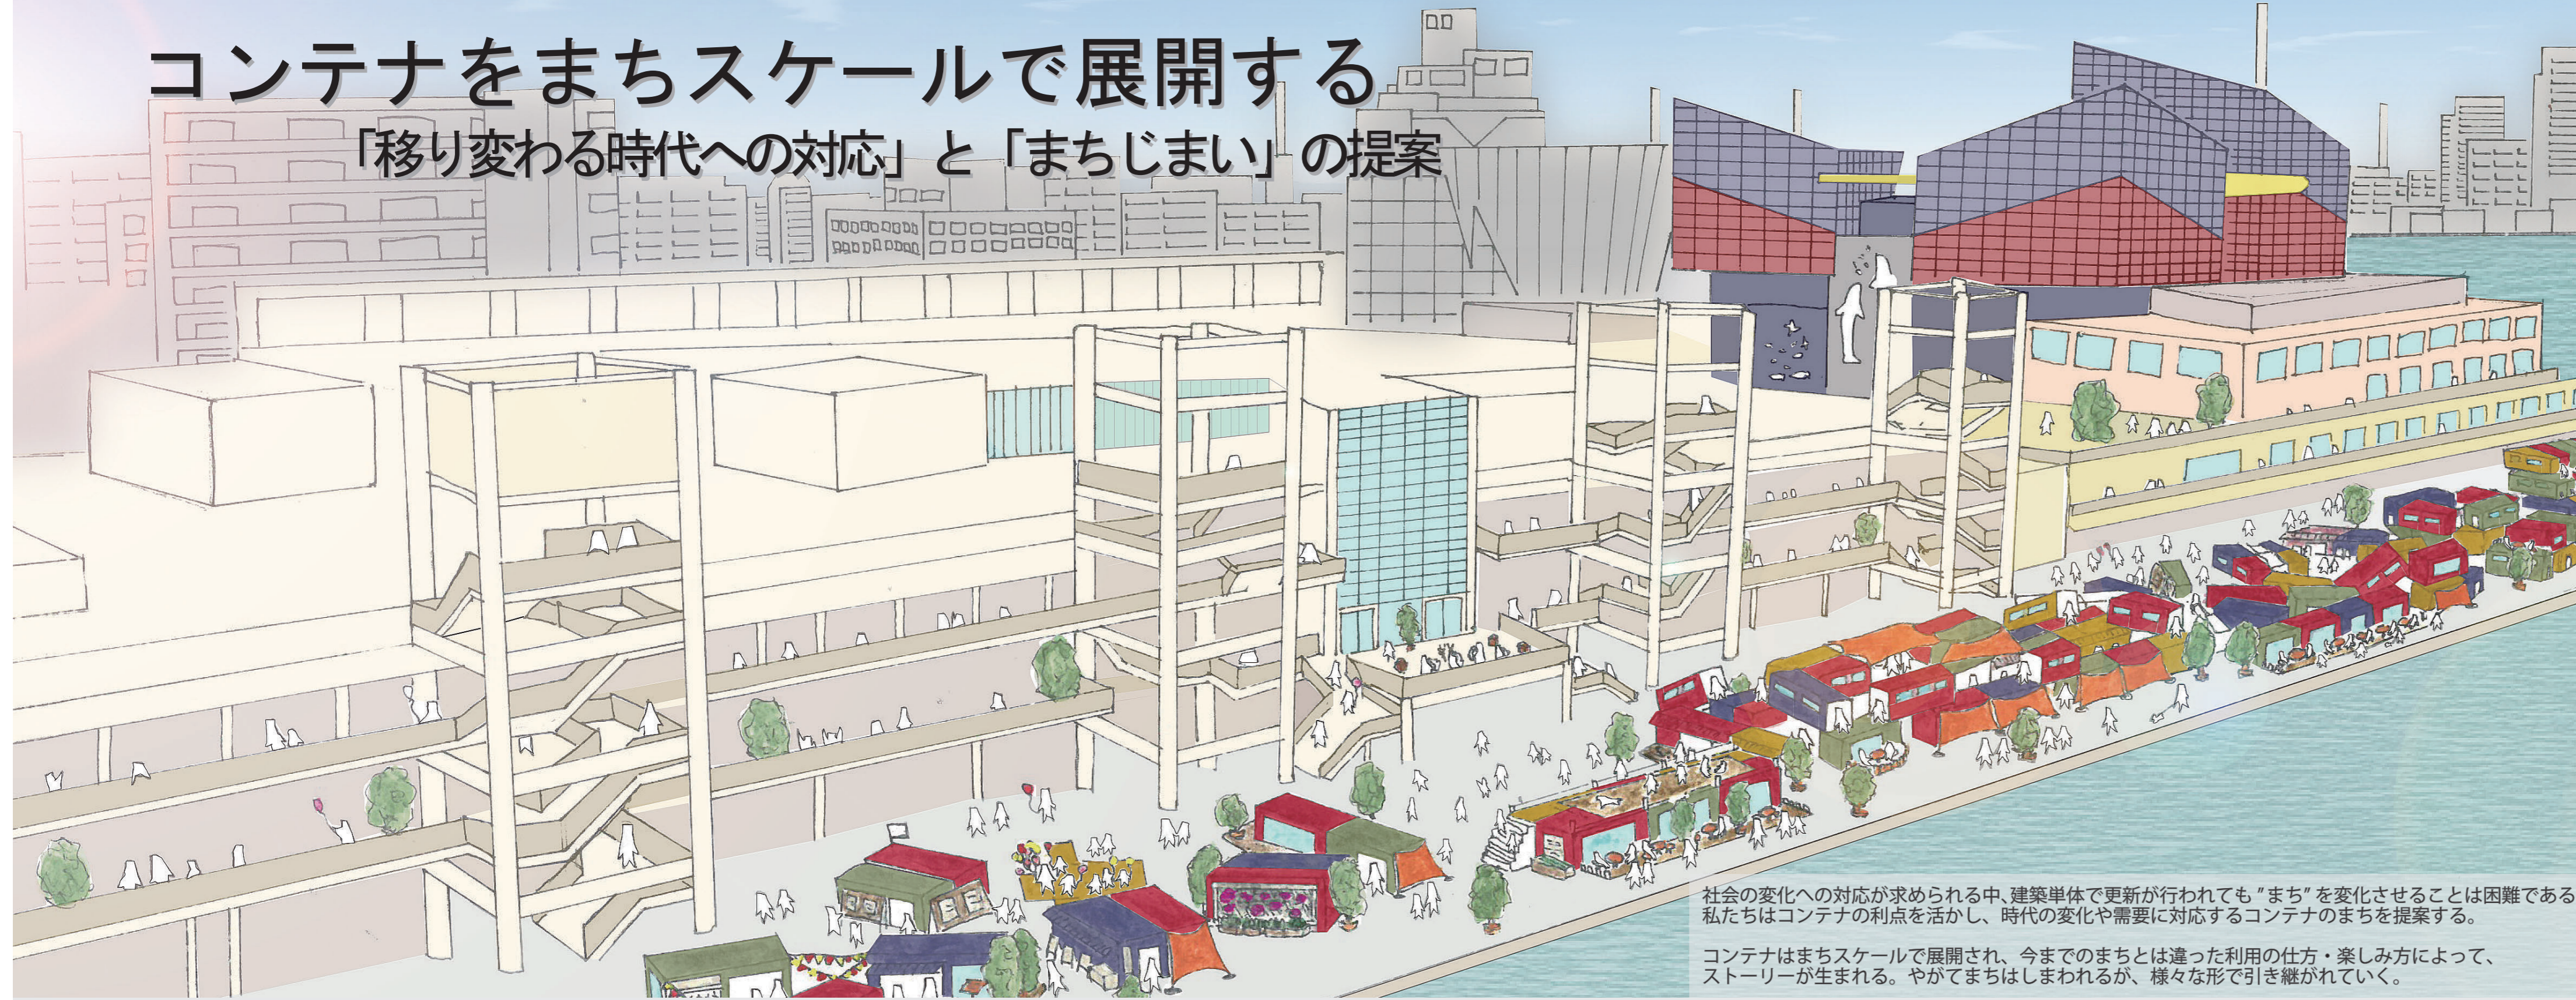

コンテナをまちスケールで展開する 「移り変わる時代への対応」と「まちじまい」の提案

社会の変化への対応が求められる中、建築単体で更新が行われても「まち」を変化させることは困難である。私たちはコンテナの利点を活かし、時代の変化や需要に対応するコンテナのまちを提案する。

コンテナはまちスケールで展開され、今までのまちとは違った利用の仕方・楽しみ方によって、ストーリーが生まれる。やがてまちはしまわれるが、様々な形で引き継がれていく。

INTRODUCTION

TARGET

AREA

CONCEPT

STORY

PLAN

RULE

END